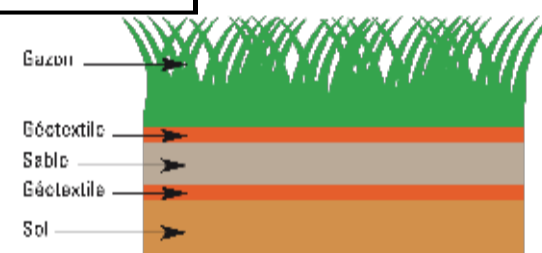

TenCate Geosynthetics France S.A.S.

9, rue Marcel Paul - BP 40080

95873 Bezons cedex - France

service.fr@tencate.com

Fax : +33(0) 1 34 23 53 48

www.tencategeosynthetics.com